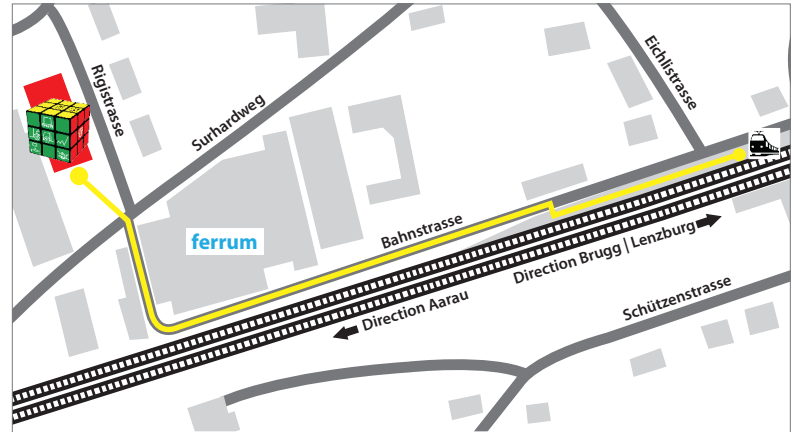

**SWISS
LOGISTICS**
— by ASFL SVBL —

Plan de situation du site

Logistics moves the world – move with us!

Training Center Rapperswil

Arrivée par les transports publics

Arrivée du train depuis Aarau

- Suivre le sens inverse de la marche du train sur le quai, puis la route parallèle aux rails.
- Passer entre les bâtiments de l'entreprise « Ferrum » pour arriver à l'SLTC (env. 200m).

Arrivée du train de Brugg ou de Lenzburg

- Traverser le passage souterrain jusqu'au quai 4
- Sortir tout droit du quai et suivre ensuite la route parallèle aux rails.
- Passer entre les bâtiments de l'entreprise « Ferrum » pour arriver à l'SLTC (env. 200m).

Arrivée en voiture

- Suivre l'A1 jusqu'à la sortie Aarau Ost.
- Après la sortie, entrer dans le village et suivre la route principale jusqu'à l'hôtel Bären.
- Tourner à gauche en direction d'Aarau.
- Suivre la route jusqu'à la première voie d'accès signalisée et se mettre sur la voie de gauche.
- Des places de stationnement sont disponibles en nombre suffisant autour de l'SLTC. Veuillez vous garer exclusivement sur les places de stationnement de SWISS LOGISTICS.