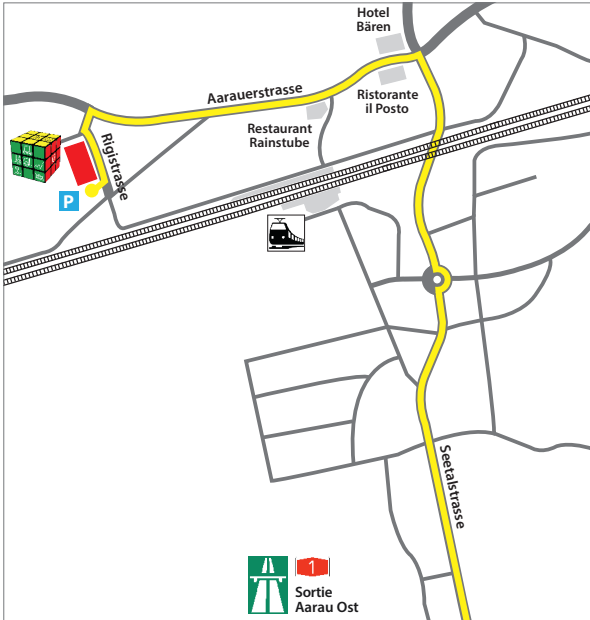

**SWISS
LOGISTICS**
— by ASFL SVBL —

Plan de situation du site

Logistics moves the world – move with us!

Training Center Rapperswil

Arrivée par les transports publics

Arrivée du train depuis Aarau

- Suivre le sens inverse de la marche du train sur le quai, puis la route parallèle aux rails.
- Passer entre les bâtiments de l'entreprise « Ferrum » pour arriver à l'SLTC (env. 200m).

Arrivée du train de Brugg ou de Lenzburg

- Traverser le passage souterrain jusqu'au quai 4
- Sortir tout droit du quai et suivre ensuite la route parallèle aux rails.
- Passer entre les bâtiments de l'entreprise « Ferrum » pour arriver à l'SLTC (env. 200m).

Arrivée en voiture

- Suivre l'A1 jusqu'à la sortie Aarau Ost.
- Après la sortie, entrer dans le village et suivre la route principale jusqu'à l'hôtel Bären.
- Tourner à gauche en direction d'Aarau.
- Suivre la route jusqu'à la première voie d'accès signalisée et se mettre sur la voie de gauche.
- Des places de stationnement sont disponibles en nombre suffisant autour de l'SLTC. Veuillez vous garer exclusivement sur les places de stationnement de SWISS LOGISTICS.