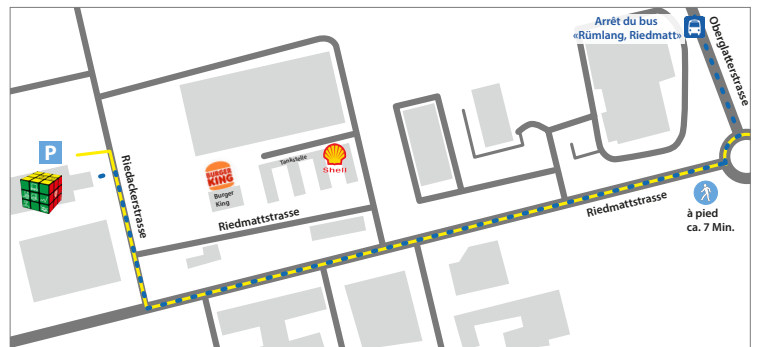

### Arrivée par les transports publics

- Depuis la gare de Rümlang, prendre la ligne de bus 510 en direction de Kaiserstuhl AG.
- Descendre à l'arrêt « Riedmatt ».
- Suivre à pied l'Oberglatterstrasse jusqu'au rond-point et tourner dans la Riedmattstrasse.
- Après environ 380 m, tourner à droite dans la Riedackerstrasse. Après environ 95 m, la destination se trouve à gauche.
- Alternative : aller à pied de la gare de Rümlang au Training Center en passant par l'Oberglatterstrasse, la Riedmattstrasse et la Riedackerstrasse en 17 minutes environ.

### Arrivée en voiture

- Sur l'autoroute A1/A4/E41/E60, prendre la sortie 62 Zurich-Seebach en direction de Rümlang/Glattbrugg.
- Au rond-point, prendre la deuxième sortie (Birchstrasse).
- Utiliser la voie de gauche pour prendre la sortie sur Flughafenstrasse
- Au rond-point, aller tout droit vers Riedmattstrasse
- Tourner à droite dans la Riedackerstrasse, après environ 95 m, la destination est à gauche