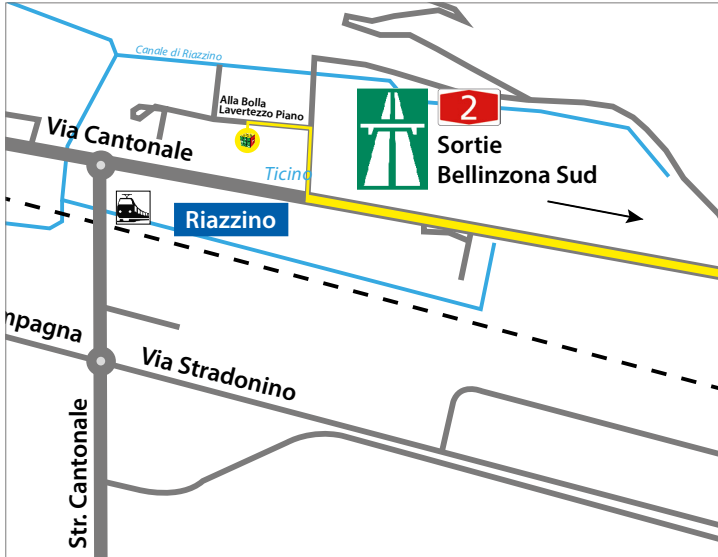

**SWISS
LOGISTICS**
— by ASFL SVBL —

Plan de situation du site

Logistics moves the world – move with us!

Training Center Riazzino

Arrivée par les transports publics

- Depuis la gare de Riazzino, prendre la direction de la strada Cantonale.
- Au rond-point, près de l'arrêt de bus, traverser la route et continuer à droite en suivant la strada Cantonale.
- Au Vanilla Café, continuer le long du passage à travers les deux bâtiments.
- L'entrée se trouve à l'arrière du bâtiment de l'ancienne discothèque Vanilla.

Arrivée en voiture

- Prendre la sortie d'autoroute Bellinzona Sud en direction de Locarno.
- Au Brico di Cadenazzo, tourner à droite et continuer sur la via « ala Campagna » pour traverser le plan et atteindre la Via Cantonale.
- Au carrefour entre Via Stradonino et Via Cantonale, tourner à gauche en direction de Locarno.
- Au niveau des supermarchés Migros/Coop/Aldi de Riazzino, tourner à droite sur la « via alle Scuole » (attention à la bosse !).
- Tournez immédiatement à gauche sur la « via alla Bolla Lavertezzo Piano ».
- Vous trouverez le parking « SWISS LOGISTICS » sur la gauche à environ 50 mètres.