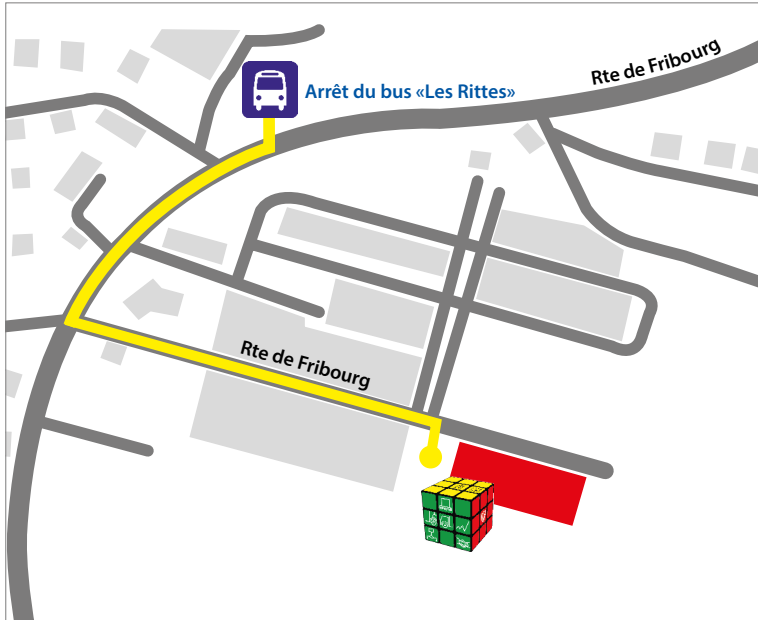

**SWISS
LOGISTICS**
— by ASFL SVBL —

Plan de situation du site

Logistics moves the world – move with us!

Campus Marly

Arrivée par les transports publics

- Sortir de la gare Fribourg: Bus en direction de Marly-Gérine (ligne 1)
- 1er arrêt du bus à Marly «Les Rittes»
- Traverser la route derrière le bus sur le passage pour piétons (Attention! Route très fréquentée.)
- Après 50m tourner à gauche en direction de la «Zone Industrielle Winckler»
- 100m jusqu'au centre de formation

Arrivée en voiture

- Sortie d'autoroute Fribourg Sud
- Direction Marly-Bulle
- Après le pont, continuer tout droit jusqu'au deuxième ront-point. Quitter le rond-point à la quatrième sortie pour revenir en arrière
- A 300 m tourner à droite en direction de «Zone Industrielle Winckler»
- Encore 100 m jusqu'au centre de formation
- Les places de parking sur le lieu sont limitées et le ticket de parking ne peut être payé qu'en espèces.