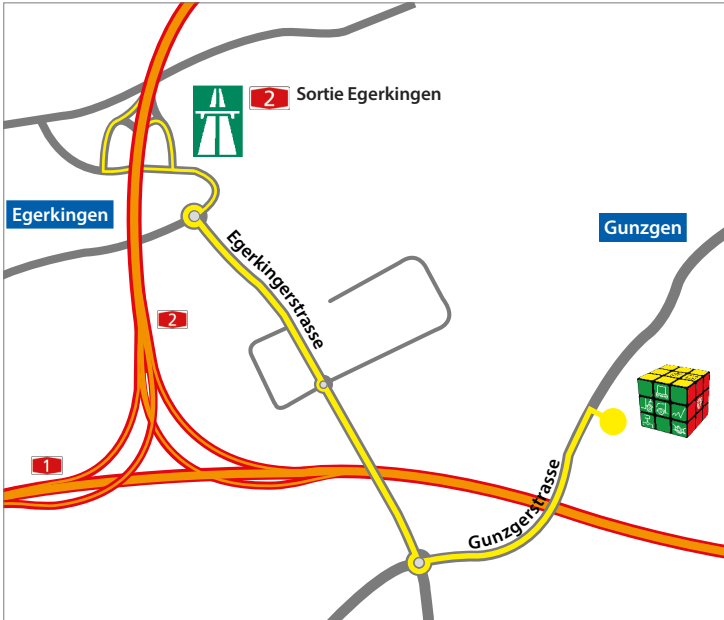

Training Center Gunzgen

Arrivée par les transports publics

- Bus depuis la gare d'Olten (ligne directe 505 en direction d'Oensingen Bhf), acheter les billets au guichet de votre région.
- Descendre à l'arrêt de bus « Zentrum » à Gunzgen.
- Continuer dans le sens du bus sur le côté gauche de la route sur environ 300 m.

Arrivée en voiture

- Sortie d'autoroute « Egerkingen ».
- Ensuite, tournez à gauche en direction de « Härkingen ».
- Au 1er rond-point, prendre la 2e sortie en direction de « Härkingen ».
- Continuer en direction de « Gunzgen ».
- Veuillez vous garer exclusivement sur les parkings de SWISS LOGISTICS.