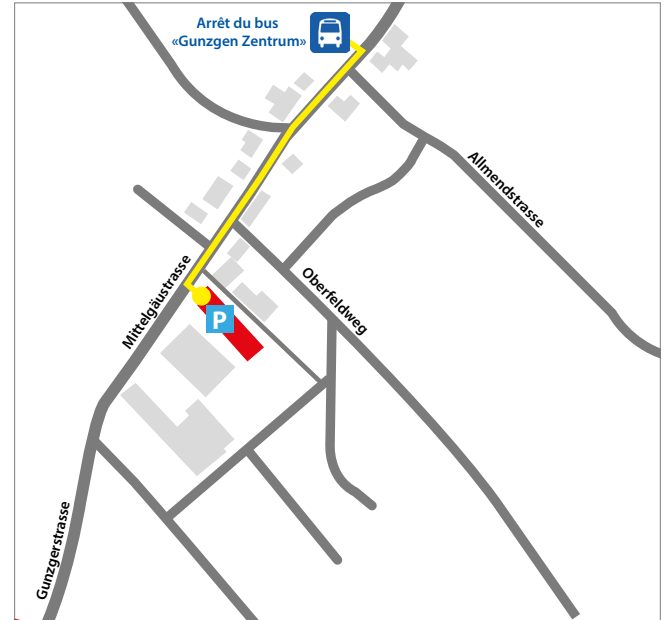

Training Center Gunzgen

Arrivée par les transports publics

- Bus depuis la gare d'Olten (ligne directe 505 en direction d'Oensingen Bhf), acheter les billets au guichet de votre région.
- Descendre à l'arrêt de bus « Zentrum » à Gunzgen.
- Continuer dans le sens du bus sur le côté gauche de la route sur environ 300 m.

Arrivée en voiture

- Sortie d'autoroute « Egerkingen ».
- Ensuite, tournez à gauche en direction de « Härkingen ».
- Au 1er rond-point, prendre la 2e sortie en direction de « Härkingen ».
- Continuer en direction de « Gunzgen ».
- Veuillez vous garer exclusivement sur les parkings de SWISS LOGISTICS.