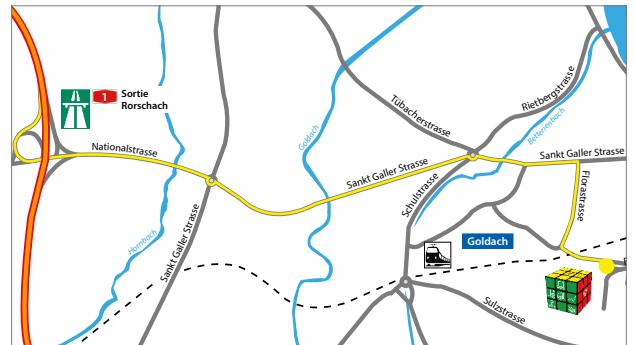

**SWISS
LOGISTICS**
— by ASFL SVBL —

Plan de situation du site

Logistics moves the world – move with us!

Training Center Goldach

Arrivée par les transports publics

- De la gare de Goldach, suivre la voie ferrée vers l'est jusqu'à la Klosterstrasse, jusqu'à ce que le Training Center soit visible.

Arrivée en voiture

- Quitter l'autoroute A1 à la sortie 3 en direction de Rorschach, Mörschwil, Tübach, Goldach.
- Suivre le premier rond-point tout droit en direction de Rorschach et prendre la deuxième sortie au prochain rond-point.
- Au feu, tourner à droite dans la Florastrasse
- Après environ 350 mètres, tourner à gauche dans la Klosterstrasse
- Après le passage à niveau, prendre la prochaine entrée à droite. Des places de parking se trouvent derrière le bâtiment.