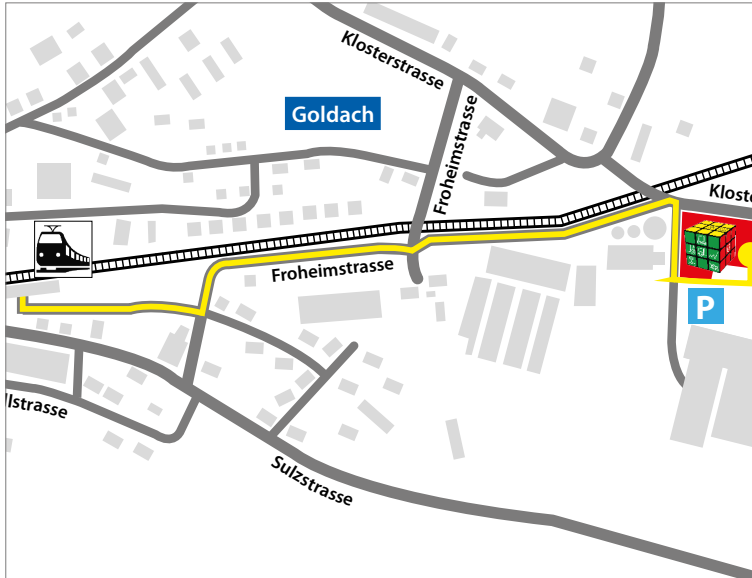

**SWISS
LOGISTICS**
— by ASFL SVBL —

Plan de situation du site

Logistics moves the world – move with us!

Training Center Goldach

Arrivée par les transports publics

- De la gare de Goldach, suivre la voie ferrée vers l'est jusqu'à la Klosterstrasse, jusqu'à ce que le Training Center soit visible.

Arrivée en voiture

- Quitter l'autoroute A1 à la sortie 3 en direction de Rorschach, Mörschwil, Tübach, Goldach.
- Suivre le premier rond-point tout droit en direction de Rorschach et prendre la deuxième sortie au prochain rond-point.
- Au feu, tourner à droite dans la Florastrasse
- Après environ 350 mètres, tourner à gauche dans la Klosterstrasse
- Après le passage à niveau, prendre la prochaine entrée à droite. Des places de parking se trouvent derrière le bâtiment.