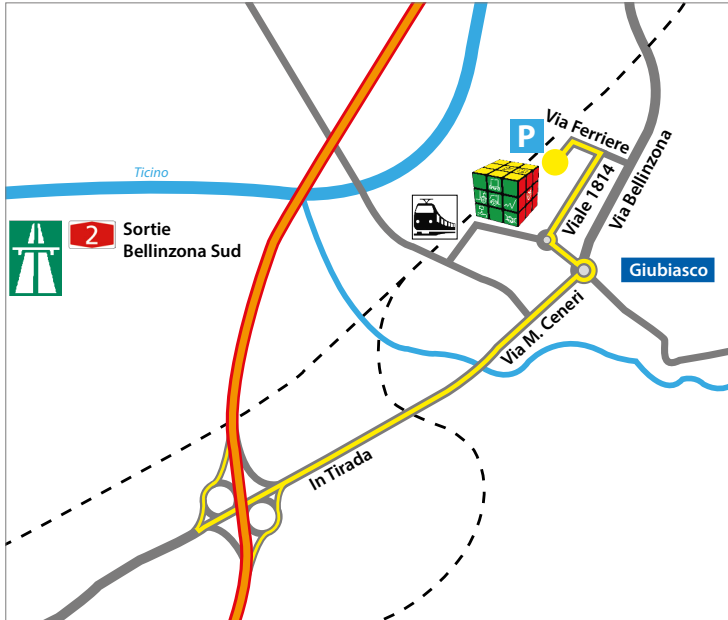

## Campus Giubiasco

### Arrivée par les transports publics

- Depuis la gare de Giubiasco, marcher sur Via Linoleum pendant 300 m. Tourner à droite et continuer sur Via Ada Martinoli pendant 80 m.
- Tourner à droite et continuer sur Via Ada Martinoli pendant 80m
- Tournez ensuite à gauche et continuez sur 100m.

### Arrivée en voiture

- Autoroute sortie Bellinzona Sud
- Au premier rond-point, prendre la deuxième sortie et continuer sur Via Monte Ceneri.
- Au deuxième rond-point, prendre la troisième sortie et continuer sur Viale Stazione.
- Au troisième rond-point, prendre la première sortie et continuer sur Viale 1814 pendant 400 mètres.
- Tourner à gauche et continuer sur Via Ferriere pour 160m