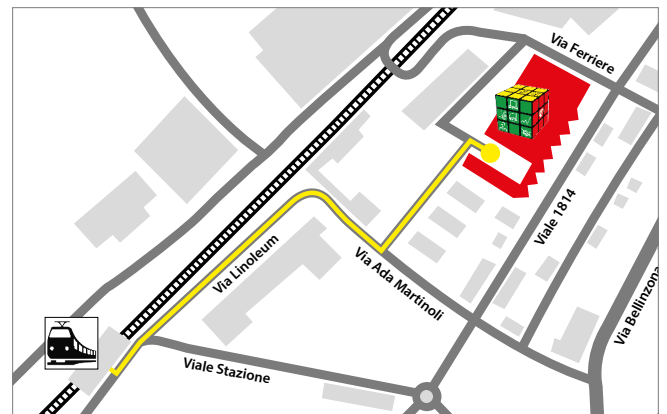

## Campus Giubiasco

### Arrivée par les transports publics

- Depuis la gare de Giubiasco, marcher sur Via Linoleum pendant 300 m. Tourner à droite et continuer sur Via Ada Martinoli pendant 80 m.
- Tourner à droite et continuer sur Via Ada Martinoli pendant 80m
- Tournez ensuite à gauche et continuez sur 100m.

### Arrivée en voiture

- Autoroute sortie Bellinzona Sud
- Au premier rond-point, prendre la deuxième sortie et continuer sur Via Monte Ceneri.
- Au deuxième rond-point, prendre la troisième sortie et continuer sur Viale Stazione.
- Au troisième rond-point, prendre la première sortie et continuer sur Viale 1814 pendant 400 mètres.
- Tourner à gauche et continuer sur Via Ferriere pour 160m