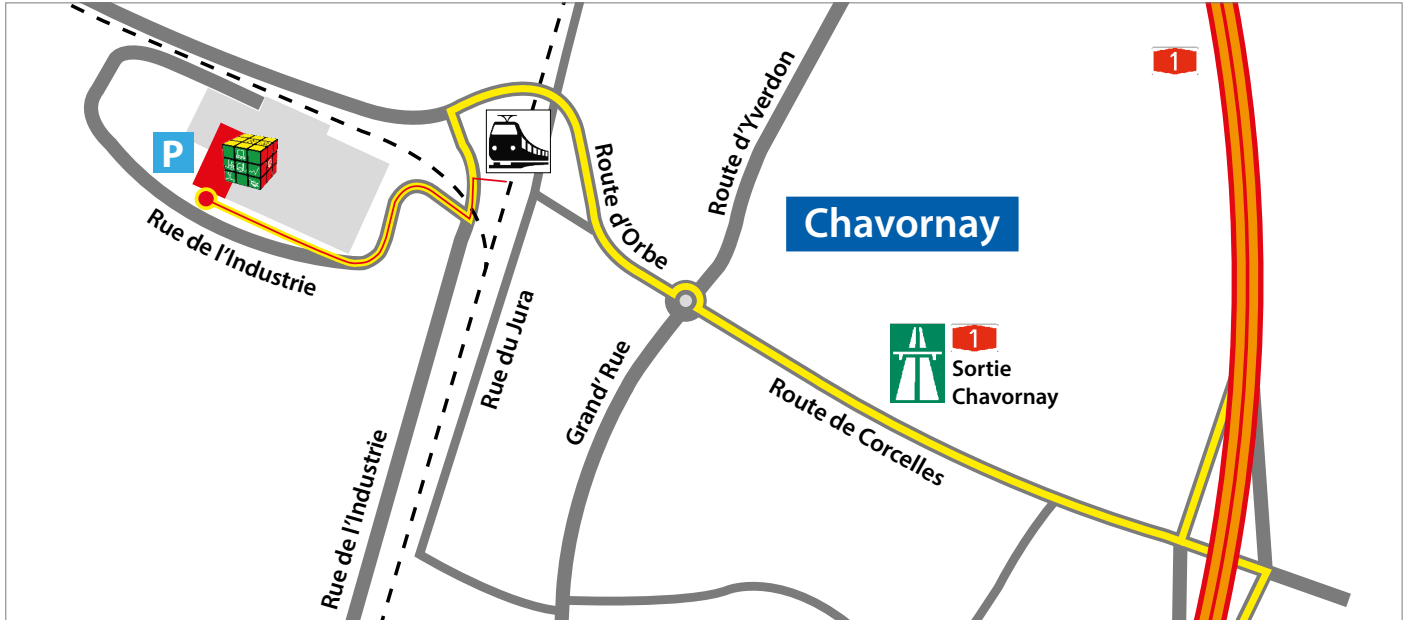

Training Center Chavornay

Arrivée par les transports publics

- De la gare de Chavornay suivez la rue de l'Industrie
- Traversez les rails, tournez à droite et passez à la rue de l'Industrie 2

Arrivée en voiture

- Sortie d'autoroute Chavornay
- Continuer en direction de Chavornay
- Prenez la deuxième sortie dans le giratoire (route d'Orbe)
- Tournez à gauche vers la rue de l'Industrie

SLTC Chavornay | Route de l'industrie 2 | 1373 Chavornay | T 058 258 36 50 | E cfl@asfl.ch