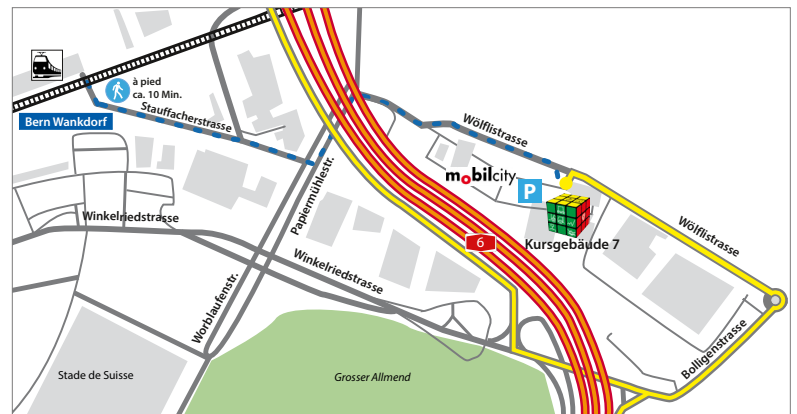

Training Center Berne

Arrivée par les transports publics

- Différents moyens de transport circulent jusqu'à la station « Wankdorf Bahnhof » : RER, ligne de bus 20, ligne de tram 9.
- Ensuite, changer pour la ligne de bus 28 jusqu'à l'arrêt « Wölflistrasse » (durée du trajet : env. 3 minutes).
- Ou à pied depuis la gare du Wankdorf, environ 10 minutes en direction de la Stauffacherstrasse/Papiermühlestrasse, puis suivre la Wölflistrasse.

Arrivée en voiture

- Sortie d'autoroute Berne-Wankdorf
- Continuer direction de Ostermundigen/Bolligen
- Tout droit en direction de la Bolligenstrasse
- Prenez la 3e Sortie dans le giratoire direction Wölflistrasse
- Après environ 500 m votre destination se situe sur la gauche
- Les places de parking sur le lieu sont limitées et le ticket de parking ne peut être payé qu'en espèces.