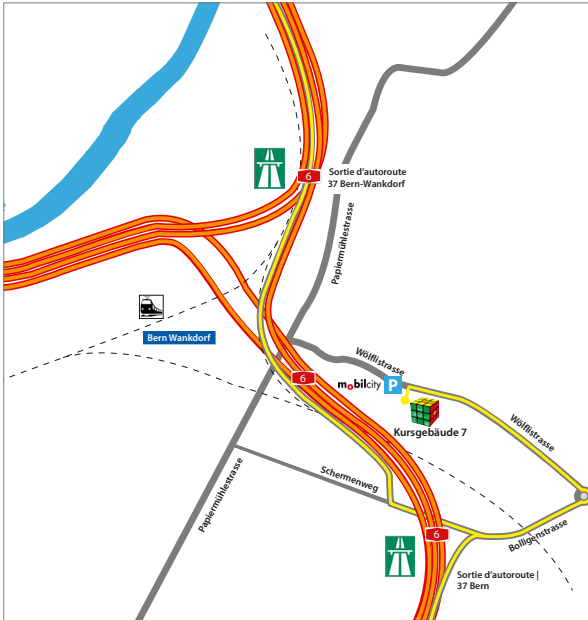

Training Center Berne

Arrivée par les transports publics

- Différents moyens de transport circulent jusqu'à la station « Wankdorf Bahnhof » : RER, ligne de bus 20, ligne de tram 9.
- Ensuite, changer pour la ligne de bus 28 jusqu'à l'arrêt « Wölflistrasse » (durée du trajet : env. 3 minutes).
- Ou à pied depuis la gare du Wankdorf, environ 10 minutes en direction de la Stauffacherstrasse/Papiermühlestrasse, puis suivre la Wölflistrasse.

Arrivée en voiture

- Sortie d'autoroute Berne-Wankdorf
- Continuer direction de Ostermundigen/Bolligen
- Tout droit en direction de la Bolligenstrasse
- Prenez la 3e Sortie dans le giratoire direction Wölflistrasse
- Après environ 500 m votre destination se situe sur la gauche
- Les places de parking sur le lieu sont limitées et le ticket de parking ne peut être payé qu'en espèces.