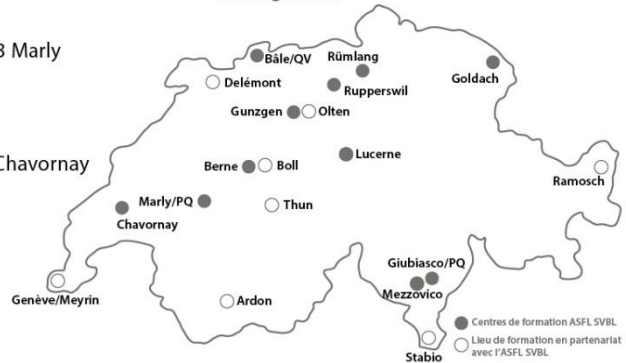

4. Centres de formation CI

Domaines de compétences opérationnelles A-E et G:

AZL Rapperswil
Rigistrasse 2 | 5102 Rapperswil
T +41 (0)58 258 36 00
email@svbl.ch

AZL Gunzgen
Mittelgäustrasse 79 | 4617 Gunzgen
T +41 (0)58 258 36 70
gunzgen@svbl.ch

AZL Rümlang
Riedackerstrasse 1 | 8153 Rümlang
T +41 (0)58 258 36 80
ruemlang@svbl.ch

AZL Lucerne
Musée des Transports VHS
Lidostrasse 5 | CH-6006 Luzern
T +41 58 258 36 00
email@svbl.ch

AZL Goldach
Blumenfeldstrasse 16 | 9403 Goldach
T +41 (0)58 258 36 30
goldach@svbl.ch

AZL Bâle
Post-Passage 11 | 4002 Basel
T +41 (0)58 258 36 20
basel@svbl.ch

AZL Berne
Wölflistr. 5 | 3006 Bern
T +41 (0)58 258 36 10
bern@svbl.ch

CFL Marly
Route de Fribourg 28 | 1723 Marly
T +41 (0)58 258 36 40
cfl@asfl.ch

CFL Chavornay
Rue de l'Industrie 2 | 1373 Chavornay
T +41 (0)58 258 36 50
chavornay@asfl.ch

CFL Giubiasco
Via Ferriere 11 | 6512 Giubiasco
T +41 (0)58 258 36 60
ticino@asfl.ch

CFL Mezzovico
Via Cantonale 46 | 6805 Mezzovico
T +41 (0)58 258 36 60
ticino@asfl.ch

Distribution Suisse allemande

Domaine de compétences opérationnelles F: Réception et distribution des marchandises
Scheidegger Roland, roland.scheidegger@post.ch

Distribution Suisse romande

Domaine de compétences opérationnelles F: Réception et distribution des marchandises
Negro Fabio, fabio.negro@poste.ch

Distribution Tessin

Domaine de compétences opérationnelles F: Réception et distribution des marchandises
Scacchi Stefano, stefano.scacchi@post.ch

Transport Suisse allemande

Domaine de compétences opérationnelles H: Déplacement de véhicules dans le service ferroviaire
Dürr Manuel, manuel.duerr@login.org

Transport Suisse romande

Domaine de compétences opérationnelles H: Déplacement de véhicules dans le service ferroviaire
Cyril Léchaire, cyril.lechaire@login.org

Transport Tessin

Domaine de compétences opérationnelles H: Déplacement de véhicules dans le service ferroviaire
Franzoi Davide, davide.franzoi1@login.org