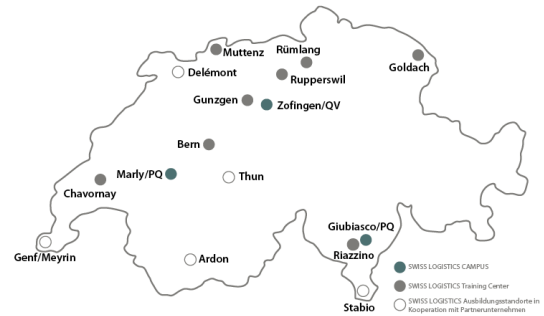

4. Ausbildungsstätten üK

Handlungskompetenz A-E + G

Campus Zofingen / QV
Brühlmatten 14 b | 4800 Zofingen
T +41 (0)58 258 36 00
email@svbl.ch

Training Center Rümliang
Riedackerstrasse 1 | 8153 Rümliang
T +41 (0)58 258 36 80
ruemliang@svbl.ch

Training Center Muttenz
Hardstrasse 50 | 4132 Muttenz
T +41 (0)58 258 36 20
basel@svbl.ch

Training Center Gunzgen
Mittelgäustrasse 79 | 4617 Gunzgen
T +41 (0)58 258 36 70
gunzgen@svbl.ch

Training Center Goldach
Blumenfeldstrasse 16 | 9403 Goldach
T +41 (0)58 258 36 30
goldach@svbl.ch

Training Center Bern
Wölflistr. 5 | 3006 Bern
T +41 (0)58 258 36 10
bern@svbl.ch

Campus Marly
Route de Fribourg 28 | 1723 Marly
T +41 (0)58 258 36 40
cfl@asfl.ch

Training Center Chavornay
Rue de l'Industrie 2 | 1373 Chavornay
T +41 (0)58 258 36 50
chavornay@asfl.ch

Campus Giubiasco
Via Ferriere 11 | 6512 Giubiasco
T +41 (0)58 258 36 60
ticino@asfl.ch

Training Center Riazzino
Via Cantonale 89 | 6595 Riazzino
T +41 (0)58 258 36 60
ticino@asfl.ch

Training Center Rapperswil
Rigistrasse 2 | 5102 Rapperswil
T +41 (0)58 258 36 00
email@svbl.ch

Distribution Deutschschweiz

Handlungskompetenz F: Entgegennehmen und Zustellen von Sendungen
Scheidegger Roland, roland.scheidegger@post.ch

Distribution Westschweiz

Handlungskompetenz F: Entgegennehmen und Zustellen von Sendungen
Negro Fabio, fabio.negro@poste.ch

Distribution Tessin

Handlungskompetenz F: Entgegennehmen und Zustellen von Sendungen
Scacchi Stefano, stefano.scacchi@post.ch

Verkehr Deutschschweiz

Handlungskompetenzbereich H: Bewegen von Fahrzeugen im Bahnbetrieb
Camenzind Priska, priska.camenzind@login.org

Transport Westschweiz

Handlungskompetenzbereich H: Bewegen von Fahrzeugen im Bahnbetrieb
Gabeljic Samira, samira.gabeljic@login.org

Trasporto Ticino

Handlungskompetenzbereich H: Bewegen von Fahrzeugen im Bahnbetrieb
Franzoi Davide, davide.franzoi1@login.org