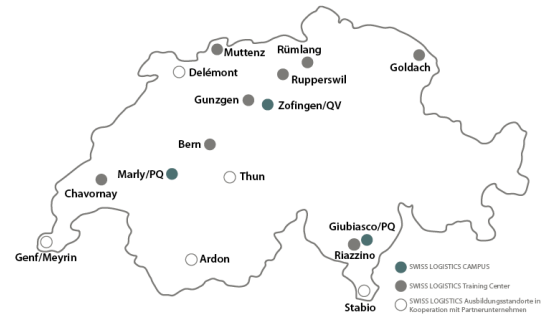

Training Center Chavornay
Rue de l'Industrie 2 | 1373 Chavornay
T +41 (0)58 258 36 50
chavornay@asfl.ch

Campus Giubiasco
Via Ferriere 11 | 6512 Giubiasco
T +41 (0)58 258 36 60
ticino@asfl.ch

Training Center Riazzino
Via Cantonale 89 | 6595 Riazzino
T +41 (0)58 258 36 60
ticino@asfl.ch