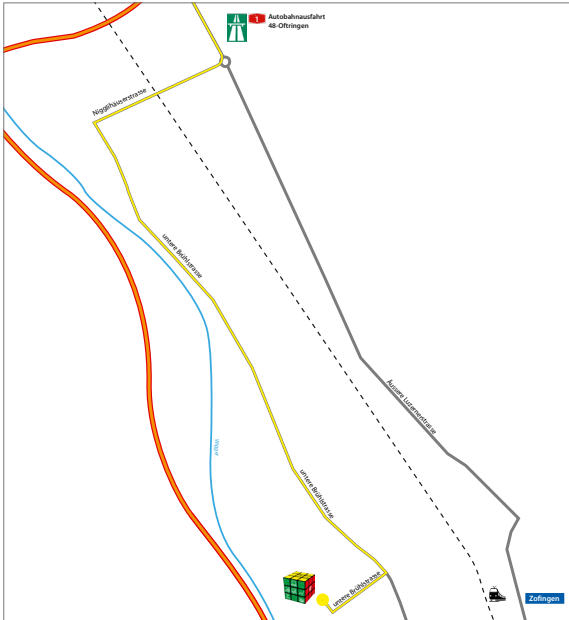

Ausbildungszenter Zofingen

Anreise mit öffentlichen Verkehrsmitteln

ca. 12 Min. zu Fuss ab Bahnhof Zofingen

- Bahnhof in Richtung Industriegebiet auf Henzmannstrasse verlassen
- Beim Kreisverkehr erste Ausfahrt rechts nehmen, um auf untere Brühlstrasse zu gelangen
- 2. Querstrasse links abbiegen, um auf eine weitere untere Brühlstrasse zu gelangen
- Dem Strassenverlauf bis ans Ende folgen
- Das Ziel befindet sich auf der rechten Seite

Anreise mit dem Auto (Eingabe Navigation – Brühlmatten 8, 4800 Zofingen)

- Autobahnausfahrt 48-Oftringen 48 nehmen
- Bei Ausfahrt 48-Oftringen Richtung Oftringen/Zofingen fahren
- Im Kreisverkehr erste Ausfahrt (Nigglishäuserstrasse) nehmen
- Weiter auf untere Brühlstrasse
- Nach Lorenz Garten + Bau rechts abbiegen
- Strassenverlauf folgen und am Ende rechts abbiegen
- Das Ziel befindet sich vor Ihnen