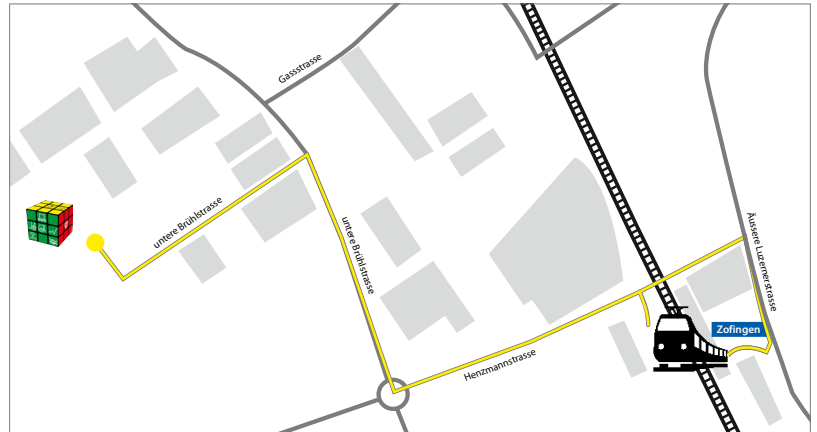

Ausbildungszenter Zofingen

Anreise mit öffentlichen Verkehrsmitteln

ca. 12 Min. zu Fuss ab Bahnhof Zofingen

- Bahnhof in Richtung Industriegebiet auf Henzmannstrasse verlassen
- Beim Kreisverkehr erste Ausfahrt rechts nehmen, um auf untere Brühlstrasse zu gelangen
- 2. Querstrasse links abbiegen, um auf eine weitere untere Brühlstrasse zu gelangen
- Dem Strassenverlauf bis ans Ende folgen
- Das Ziel befindet sich auf der rechten Seite

Anreise mit dem Auto (Eingabe Navigation – Brühlmatten 8, 4800 Zofingen)

- Autobahnausfahrt 48-Oftringen 48 nehmen
- Bei Ausfahrt 48-Oftringen Richtung Oftringen/Zofingen fahren
- Im Kreisverkehr erste Ausfahrt (Nigglishäuserstrasse) nehmen
- Weiter auf untere Brühlstrasse
- Nach Lorenz Garten + Bau rechts abbiegen
- Strassenverlauf folgen und am Ende rechts abbiegen
- Das Ziel befindet sich vor Ihnen