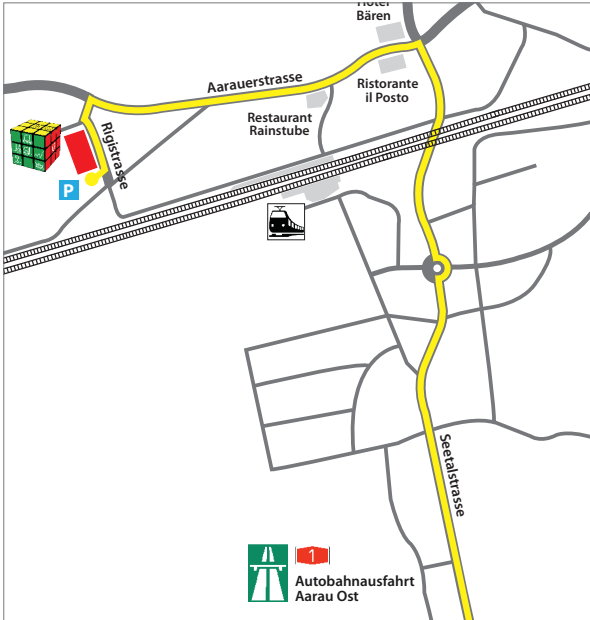

Ausbildungszenter Rapperswil

Anreise mit öffentlichen Verkehrsmitteln

Zugankunft von Aarau

- Entgegen der Fahrtrichtung des Zugs auf dem Perron und danach auf der parallel zu den Schienen verlaufenden Strasse folgen
- Zwischen den Firmengebäuden der Firma «Ferrum» durch gelangen Sie zum AZL (ca. 200m).

Zugankunft von Brugg oder Lenzburg

- Durch die Unterführung zum Perron 4 gehen
- Geradeaus dem Perron und danach auf der parallel zu den Schienen verlaufenden Strasse folgen
- Zwischen den Firmengebäuden der Firma «Ferrum» durch gelangen Sie zum AZL (ca. 200m).

Anreise mit dem Auto

- Der A1 bis zur Ausfahrt Aarau Ost folgen
- Nach der Ausfahrt in das Dorf einfahren und der Hauptstrasse bis zum Hotel Bären folgen
- Links Richtung Aarau abbiegen
- Der Strasse bis zur ersten, signalisierten Einspurstrecke folgen und links einspuren
- Parkplätze sind rund um das AZL in genügender Anzahl vorhanden. Bitte ausschliesslich auf den SWISS LOGISTICS Parkplätzen parkieren