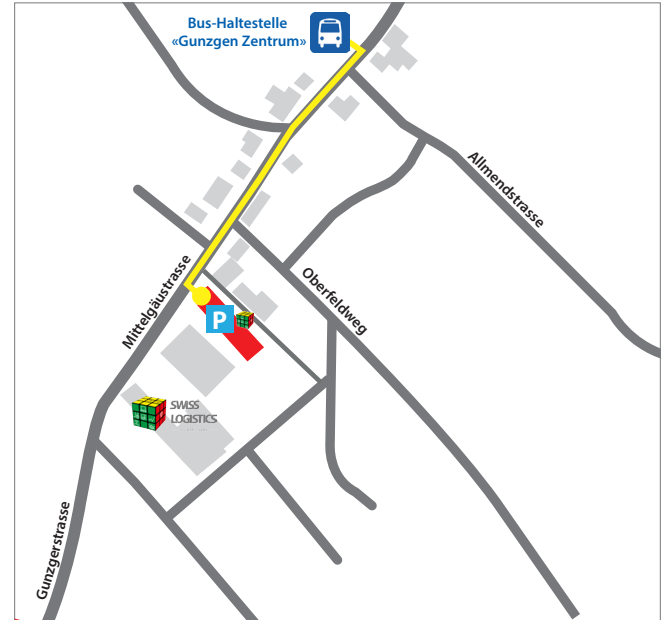

Ausbildungszenter Gunzgen

Anreise mit öffentlichen Verkehrsmitteln

- Bus ab Bahnhof Olten (Direkte Linie 505 Richtung Oensingen Bhf), Tickets am Billetschalter in ihrer Region lösen
- Aussteigen bei Bushaltestelle «Zentrum» in Gunzgen
- In Fahrtrichtung von Bus ca. 300 m auf der linken Strassenseite weitergehen

Anreise mit dem Auto

- Autobahnausfahrt «Egerkingen»
- Danach biegen Sie links ab Richtung «Härkingen»
- Beim 1. Kreisell nehmen Sie die 2. Ausfahrt Richtung «Härkingen»
- Weiterfahrt Richtung «Gunzgen»
- Bitte ausschliesslich auf den **SWISS LOGISTICS** Parkplätzen parkieren