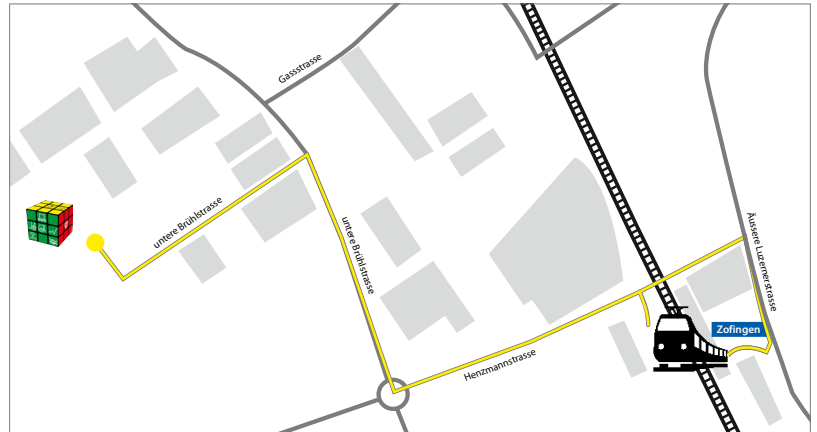

Ausbildungszenter Zofingen

Anreise mit öffentlichen Verkehrsmitteln

ca. 12 Min. zu Fuss ab Bahnhof Zofingen

- Bahnhof in Richtung Industriegebiet auf Henzmannstrasse verlassen
- Beim Kreisverkehr erste Ausfahrt rechts nehmen, um auf untere Brühlstrasse zu gelangen
- 2. Querstrasse links abbiegen, um auf eine weitere untere Brühlstrasse zu gelangen
- Dem Strassenverlauf bis ans Ende folgen
- Das Ziel befindet sich auf der rechten Seite

Anreise mit dem Auto

- Autobahnausfahrt 48-Oftringen 48 nehmen
- Bei Ausfahrt 48-Oftringen Richtung Oftringen/Zofingen fahren
- Im Kreisverkehr erste Ausfahrt (Nigglishäuserstrasse) nehmen
- Weiter auf untere Brühlstrasse
- Nach Lorenz Garten + Bau rechts abbiegen
- Strassenverlauf folgen und am Ende rechts abbiegen
- Das Ziel befindet sich vor Ihnen