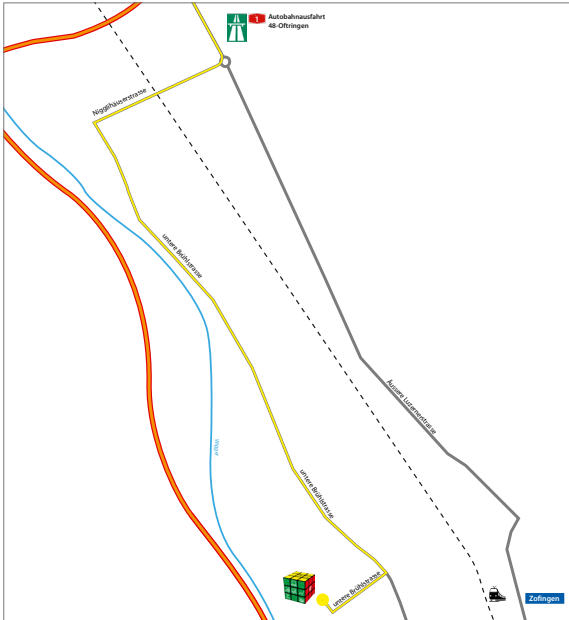

Ausbildungszenter Zofingen

Anreise mit öffentlichen Verkehrsmitteln

ca. 12 Min. zu Fuss ab Bahnhof Zofingen

- Bahnhof in Richtung Industriegebiet auf Henzmannstrasse verlassen
- Beim Kreisverkehr erste Ausfahrt rechts nehmen, um auf untere Brühlstrasse zu gelangen
- 2. Querstrasse links abbiegen, um auf eine weitere untere Brühlstrasse zu gelangen
- Dem Strassenverlauf bis ans Ende folgen
- Das Ziel befindet sich auf der rechten Seite

Anreise mit dem Auto

- Autobahnausfahrt 48-Oftringen 48 nehmen
- Bei Ausfahrt 48-Oftringen Richtung Oftringen/Zofingen fahren
- Im Kreisverkehr erste Ausfahrt (Nigglishäuserstrasse) nehmen
- Weiter auf untere Brühlstrasse
- Nach Lorenz Garten + Bau rechts abbiegen
- Strassenverlauf folgen und am Ende rechts abbiegen
- Das Ziel befindet sich vor Ihnen