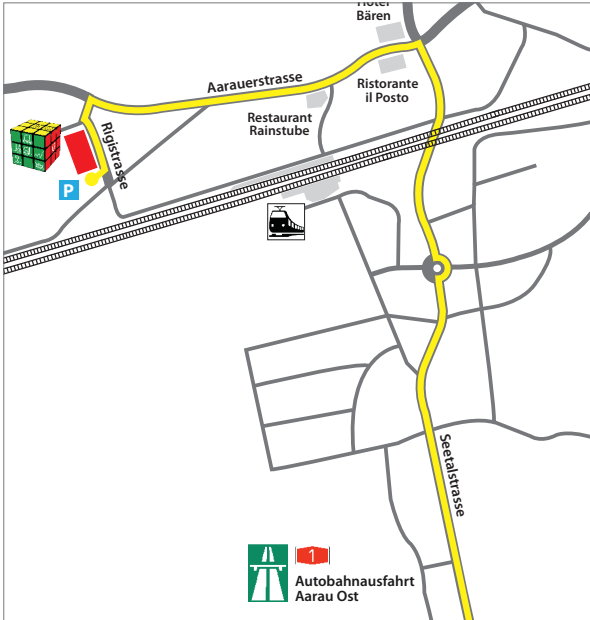

## Ausbildungszenter Ruppenswil

#### Zugankunft von Aarau

- Entgegen der Fahrtrichtung des Zugs auf dem Perron und danach auf der parallel zu den Schienen verlaufenden Strasse folgen
- Zwischen den Firmengebäuden der Firma «Ferrum» durch gelangen Sie zum AZL (ca. 200m).

#### Zugankunft von Brugg oder Lenzburg

- Durch die Unterführung zum Perron 4 gehen
- Geradeaus dem Perron und danach auf der parallel zu den Schienen verlaufenden Strasse folgen
- Zwischen den Firmengebäuden der Firma «Ferrum» durch gelangen Sie zum AZL (ca. 200m).

### Anreise mit dem Auto

- Der A1 bis zur Ausfahrt Aarau Ost folgen
- Nach der Ausfahrt in das Dorf einfahren und der Hauptstrasse bis zum Hotel Bären folgen
- Links Richtung Aarau abbiegen
- Der Strasse bis zur ersten, signalisierten Einspurstrecke folgen und links einspuren
- Parkplätze sind rund um das AZL in genügender Anzahl vorhanden. Bitte ausschliesslich auf den SWISS LOGISTICS Parkplätzen parkieren