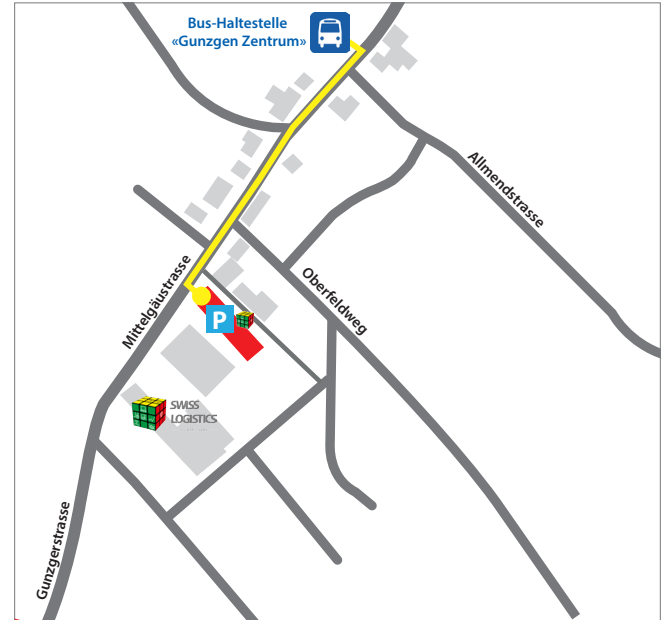

## Ausbildungszenter Gunzgen

### Anreise mit öffentlichen Verkehrsmitteln

- Bus ab Bahnhof Olten (Direkte Linie 505 Richtung Oensingen Bhf), Tickets am Billetschalter in ihrer Region lösen
- Aussteigen bei Bushaltestelle «Zentrum» in Gunzgen
- In Fahrtrichtung von Bus ca. 300 m auf der linken Strassenseite weitergehen

### Anreise mit dem Auto

- Autobahnausfahrt «Egerkingen»
- Danach biegen Sie links ab Richtung «Härkingen»
- Beim 1. Kreisel nehmen Sie die 2. Ausfahrt Richtung «Härkingen»
- Weiterfahrt Richtung «Gunzgen»
- Bitte ausschliesslich auf den **SWISS LOGISTICS** Parkplätzen parkieren