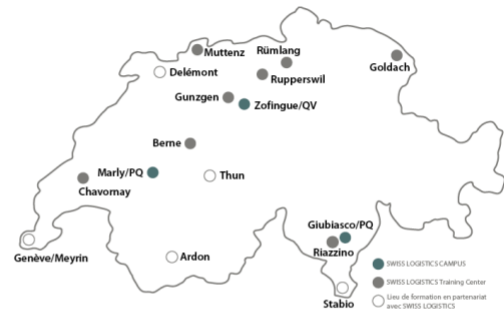

Training Center Chavornay
Rue de l'Industrie 2 | 1373 Chavornay
T +41 (0)58 258 36 50
chavornay@asfl.ch

Campus Giubiasco
Via Ferriere 11 | 6512 Giubiasco
T +41 (0)58 258 36 60
ticino@asfl.ch

Training Center Riazzino
Via Cantonale 89 | 6595 Riazzino
T +41 (0)58 258 36 60
ticino@asfl.ch