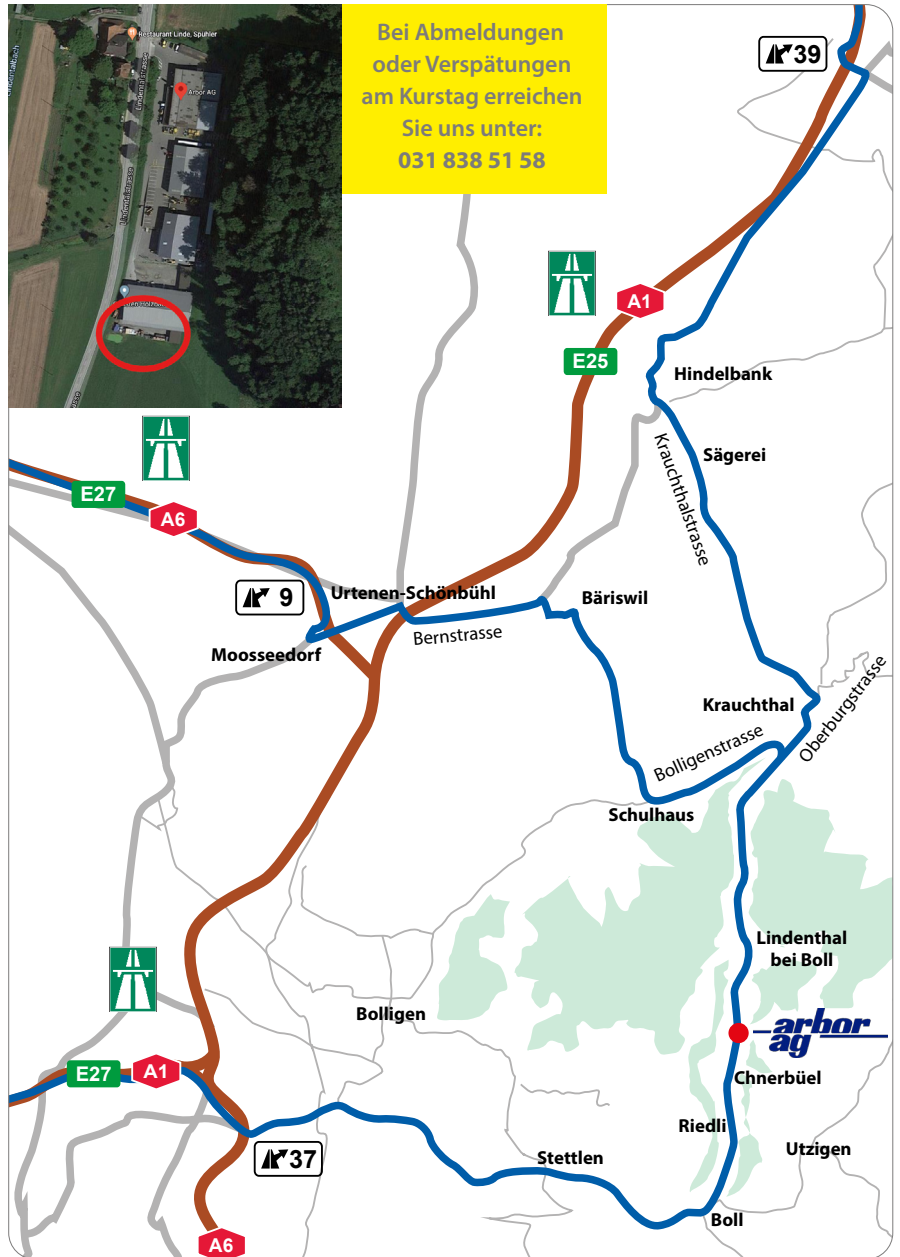

Anreise mit dem Auto

Aus Südwesten:

- Bei der Verzweigung Weyermannshaus Richtung Zürich, Basel, Interlaken. Den Wegweisern Richtung Interlaken folgen.
- Nach 5,9 km (ca. 5 min) Autobahn bei Ausfahrt 37 Richtung Bern-Wankdorf verlassen.
- Zuerst links, dann geradeaus weiter Richtung Bolligen fahren. 6,4 km (ca. 9 min) weiter fahren durch Rüti und Stettlen, 4 Kreisel passieren.
- In Boll Kreisverkehr zweite Ausfahrt nehmen.
- Nach 251m links abbiegen in Lindentalstrasse. 2,1 km (ca. 3 min) weiter fahren durch Riedli und Chnerbüel. Das Ziel befindet sich rechts.
- Bitte den auf dem Bild rot markierten Bereich als Parkplatz verwenden.

Aus Nordwesten:

- Autobahn A6/E27 bei Ausfahrt 9 verlassen Richtung Schönbühl, Zollikofen, Moosseedorf.
- Nach 259 m links abbiegen in Bernstrasse Richtung Zürich, Basel, Solothurn, Schönbühl
- nach 1 km (ca. 2 min) im Kreisverkehr erste Ausfahrt nach rechts in Hindelbankstrasse. 1,8 km (ca. 3 min) weiter fahren, einen Kreisel passieren.
- In Bäriswil nach rechts abbiegen in Dorfstrasse.
- Nach 3,1 km (ca. 5 min) in Schulhaus nach links in Bolligenstrasse abbiegen.
- Nach 1,8 km (ca. 2 min) rechts abbiegen. 3,7 km (ca. 4 min) durch Lindenthal weiter fahren. Das Ziel befindet sich links.
- Bitte den auf dem Bild rot markierten Bereich als Parkplatz verwenden.

Aus Nordosten:

- Autobahn A1/E25 bei Ausfahrt 39 verlassen Richtung Kirchberg,

Alchenflüh, Langnau i.E., Burgdorf.

- Nach 814 m rechts halten Richtung Bern, Hindelbank. 5 km (ca. 7 min) weiter fahren, zwei Kreisel passieren.
- In Hindelbank leicht links in Krauchthalstrasse einbiegen. 4,3 km (ca. 5min) weiter fahren durch Sägerei und Hubel, einen Kreisel passieren.
- Am Ende der Strasse nach rechts

abbiegen in Oberburgstrasse. 4,5 km (ca. 5 min) durch Lindenthal weiter fahren. Das Ziel befindet sich links.

- Bitte den auf dem Bild rot markierten Bereich als Parkplatz verwenden.

Die Anreise mit öffentlichen Verkehrsmitteln wird nicht empfohlen, da keine Gehwege für Fussgänger vorhanden sind.