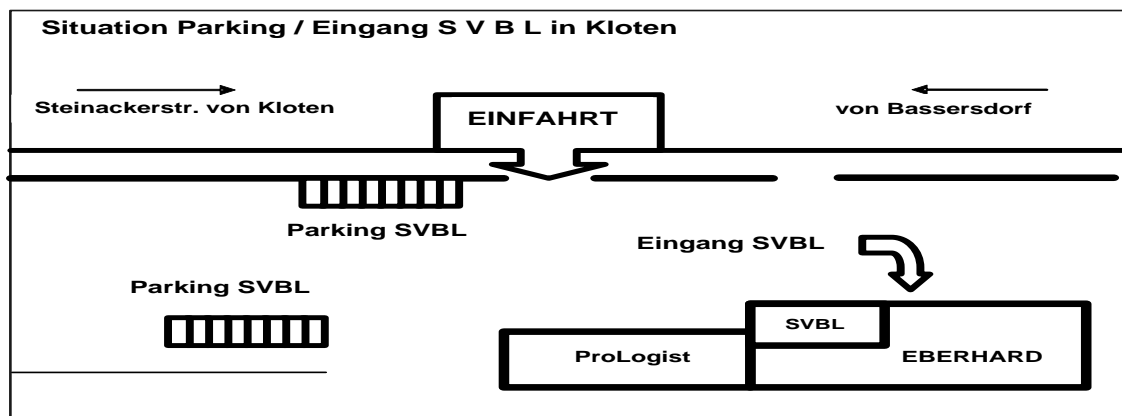

Wegbeschreibung AZL Kloten

SVBL Trainingszentrum Kloten

Steinackerstrasse 56

8302 Kloten

Tel: 058 258 36 00

Anfahrt mit dem Auto:

- Autobahnausfahrt Kloten
- Weiterfahrt Richtung Bassersdorf

Mit öffentliche Verkehrsmittel:

- Bus Flughafen Kloten Richtung Kloten Bassersdorf